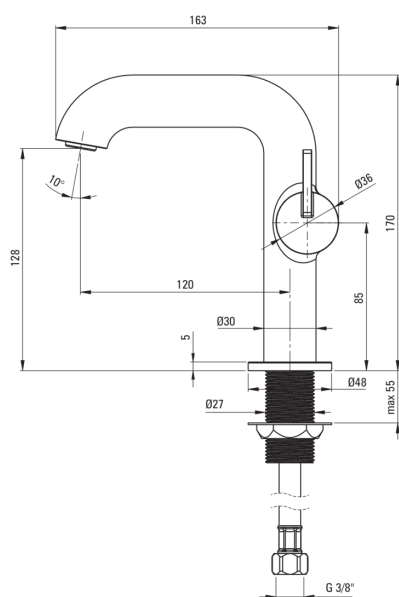

SILIA

Baterie pentru chiuvetă, cu pipă dreptunghiulară

deante

Codul produsului: BQS_F24M

Culoarea: oțel șlefuit

Baterie

Finisaj	oțel
Tipul bateriei	un mâner, baterie
Metoda de instalare	de sine stătător
Clasa de debit [l/min]	Z - 4-9 l/min
Grupa acustică [db]	I (x ≤ 20)

Baterie cartuș

Dimensiunea cartușului ceramic	25 mm
--------------------------------	-------

Pipe

Raza de acțiune a pipei bateriei [mm]	120
Material	alamă

Aeratoare

Tipul aeratorului	plat, pivotant
Dimensiunea aeratorului	M24

Furtunuri de racordare

Lungimea [mm]	450
Filet de instalare	3/8"
Filet de conexiune	M10

Caracteristici:

- Baterie este dotată cu aerator.
- Corpul bateriei este fabricat din alamă de cea mai bună calitate.
- Aeratorul mobil permite direcționarea jetului de apă.
- Manșonul de instalare ușurează instalarea bateriei.
- Furtunuri de racordare de 45 cm incluse
- Doar cele mai bune materiale, a căror calitate a fost certificată prin teste de laborator
- Clasa de debit Z (4-9 l/min) permite reducerea consumului de apă.
- Mânerul lateral face mai ușoară menținerea pipei curate.